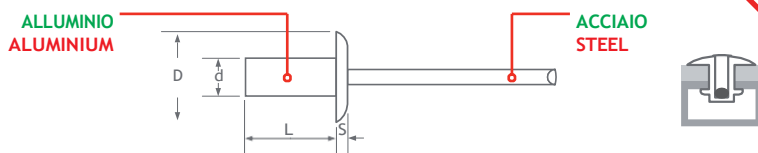

ALLUMINIO 5% MG / ACCIAIO - Testa Larga
ALUMINIUM 5% MG / STEEL - Large Head

Stagni
Sealed

d mm.	L mm.	Codice Code	 mm.	 mm.	D mm.	S mm.			
4,8	13	BR0314813	6,5 - 8,0	ø 4,9	14,0	2,5	3100	2200	3.000
	18	BR0314818	11,0 - 13,0						2.500

ALLUMINIO / ALLUMINIO - Testa Tonda
ALUMINIUM / ALUMINIUM - Dome Head

d mm.	L mm.	Codice Code	 mm.	 mm.	D mm.	S mm.			
3,2	8	BR0343208	0,5 - 3,5	ø 3,3	6,0	1,3	540	460	11.500
	9,5	BR0343295	3,5 - 5,5						11.500