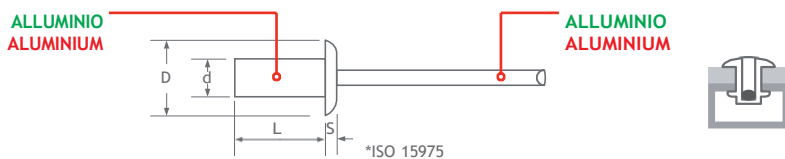

ALLUMINIO 5% MG / ACCIAIO - Testa Larga
ALUMINIUM 5% MG / STEEL - Large Head

Stagni
Sealed

d mm.	L mm.	Codice Code	 mm.	 mm.	D mm.	S mm.			
4,8	13	BR0314813	6,5 - 8,0	ø 4,9	14,0	2,5	3100	2200	3.000
	18	BR0314818	11,0 - 13,0						2.500

ALLUMINIO / ALLUMINIO - Testa Tonda
ALUMINIUM / ALUMINIUM - Dome Head

d mm.	L mm.	Codice Code	 mm.	 mm.	D mm.	S mm.			
3,2	8	BR0343208	0,5 - 3,5	ø 3,3	6,0	1,3	540	460	11.500
	9,5	BR0343295	3,5 - 5,5						11.500

d mm.	L mm.	Codice Code	 mm.	 mm.	D mm.	S mm.			
4,0	9,5	BR0343895	1,0 - 5,0	ø 4,1	8,0	1,6	760	720	7.000
	12,5	BR03438125	6,5 - 8,0						6.500

d mm.	L mm.	Codice Code	 mm.	 mm.	D mm.	S mm.			
4,8	9,5	BR0344895	2,5 - 5,0	ø 4,9	9,5	2,0	1400	1000	6.000
	11,5	BR03448115	4,0 - 7,0						5.000
	14,5	BR03448145	8,0 - 9,5						4.500
	18	BR0344818	9,5 - 13,5						4.000